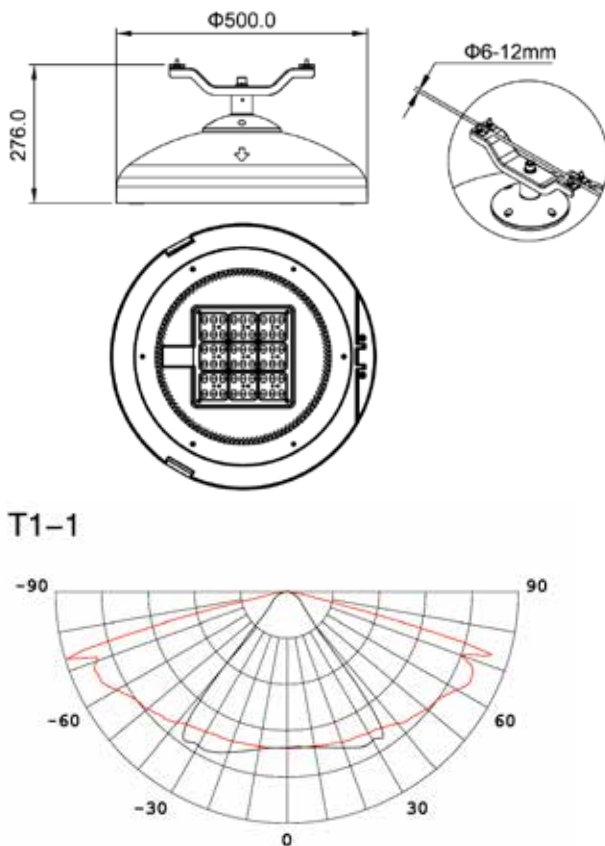

# PLATEA

- uitstekende prestaties waardoor een grote onderlinge afstand mogelijk is
- fraaie vormgeving waardoor een betere beeldkwaliteit van de openbare ruimte bij dag
- bijzonder interessante prijs

VERLICHTINGSARMATUUR OL Platea LED	
Type	60C
Fabricaat dimbare driver:	Inventronic, Meanwell, Philips
merk LED	Osram CQAR
Levensduur LED:	> 75.000 uur
Aantal LED's:	36
Lichtopbrengst:	5800 / 6300 lumen
Rendement:	95 / 100 lm/W
Nominale spanning:	230V/50Hz.
Systeemvermogen:	59 W
Kleurtemperatuur:	3000 / 4000 K
Coating/kleur:	Metaal grijs
RAL optioneel:	meerdere RAL kleuren mogelijk
Beschermingsgraad	IP66
IK-Code:	IK08
Afmetingen (H x diameter):	276 x 500 mm
Montage:	hangend
Garantie:	5 jaar