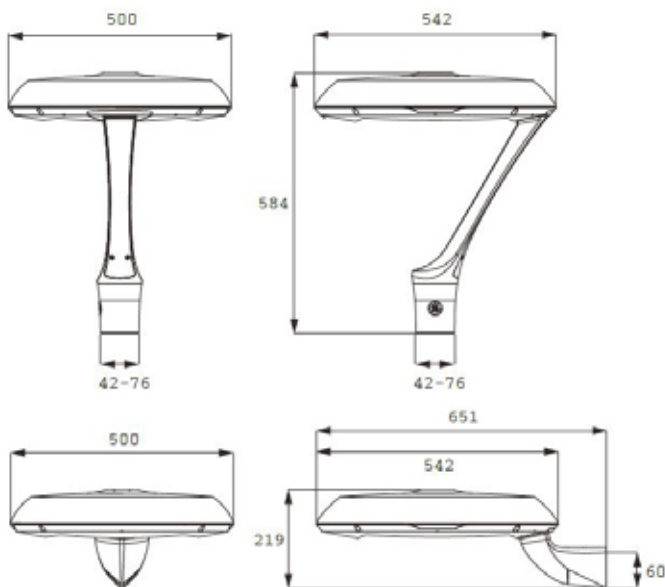

| VERLICHTINGSARMATUUR TYPE GE Navona LED | |
|---|----------------------|
| Fabricaat dimbare driver: | GE / Osram / Philips |
| Levensduur LED: | > 100.000 uur |
| Aantal optieken: | 5 uitvoeringen |
| Lichtopbrengst: | 3050 lumen |
| Rendement: | 100 lm/W |
| Nominale spanning: | 120 - 270 V |
| Systeemvermogen: | 15 - 30W |
| Kleurtemperatuur: | 3000 / 4000K |
| Coating/kleur: | Standaard RAL 9007 |
| Beschermingsgraad: | IP65 |
| IK-Code: | IK08 |
| Verpakking (HxBxL): | 584x500x542mm. |
| Montage (opzet/opschuif): | Opschuif / Opzet |
| Montage diameter: | 42-48 / 60 / 76 mm. |
| Garantie: | 5 jaar |